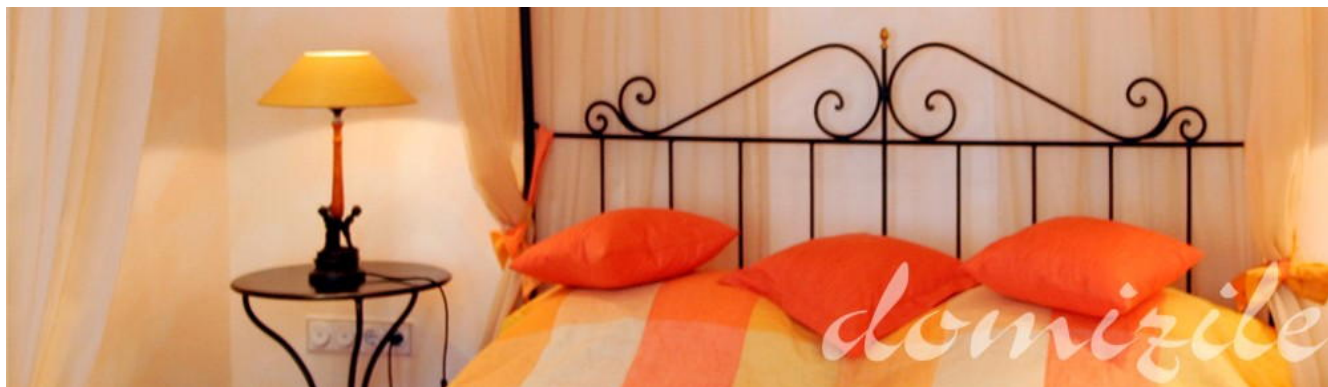

Landhaus Chiemsee

Deutschland - Oberbayern - Chiemsee - Breitbrunn

trägt zur gemütlichen Atmosphäre bei.

Die Schlafzimmer (Bettgröße je 1,80 x 2,00 m und mit hochwertigen Matratzen ausgestattet) sind individuell gestaltet und haben je ein eigenes Bad/WC bzw. Dusche/WC. Der lichtdurchflutete Wohnbereich im ersten Stock hat eine leichte Dachschräge und bietet Platz für Gäste, die sich gelegentlich zurück ziehen wollen. Der Raum ist mit hellen Holzdielen und einem farblich abgestimmten Sisalteppich ausgestattet. Hier gibt es einen Schreibtisch mit Laptop/Internetanschluss sowie einen B&O Fernseher mit integrierter Stereoanlage. Von dem großen Balkon aus hat man einen wunderschönen Blick in die Natur. Das schön angelegte Grundstück geht ohne Begrenzung in das Nachbargrundstück über. Die beiden großen Terrassen sind mit hochwertigen Gartenmöbeln aus Holz ausgestattet. Ein Gartenhaus mit Barbeque befindet sich an der rechten Seite der Terrasse. Im Keller befindet sich ein Waschraum mit Waschmaschine und Wäschetrockner sowie ein Lagerraum, in dem man die Koffer abstellen kann. Eine Badestelle ist bequem in wenigen Gehminuten zu erreichen. Lebensmittelgeschäfte und eine Bäckerei gibt es im Ort.

Objektpreis in EUR pro Tag:

1-4 Pers.

01.09.11 - 01.10.11	290,00
01.10.11 - 22.12.11	240,00
22.12.11 - 07.01.12	290,00
07.01.12 - 31.03.12	240,00
31.03.12 - 14.04.12	290,00
14.04.12 - 01.07.12	240,00
01.07.12 - 01.10.12	290,00
01.10.12 - 22.12.12	240,00

5-6 Pers.

01.09.11 - 01.10.11	360,00
01.10.11 - 22.12.11	290,00

Extras:

Mindestaufenthalt
Weihnachten/Silvester
2 Wochen / Haustier €
40,- pro Woche

Kaution:

keine

Deutschland

Domizile Reisen bietet seinen Kunden: – mehr als 20-jährige Erfahrung in der Vermietung von ausgesuchten Feriendomizilen – persönliche Auswahl und regelmäßige Kontrolle der Feriendomizile – Sicherungsschein gemäß § 651 BGB – Vertrag nach Deutschem Reiserecht