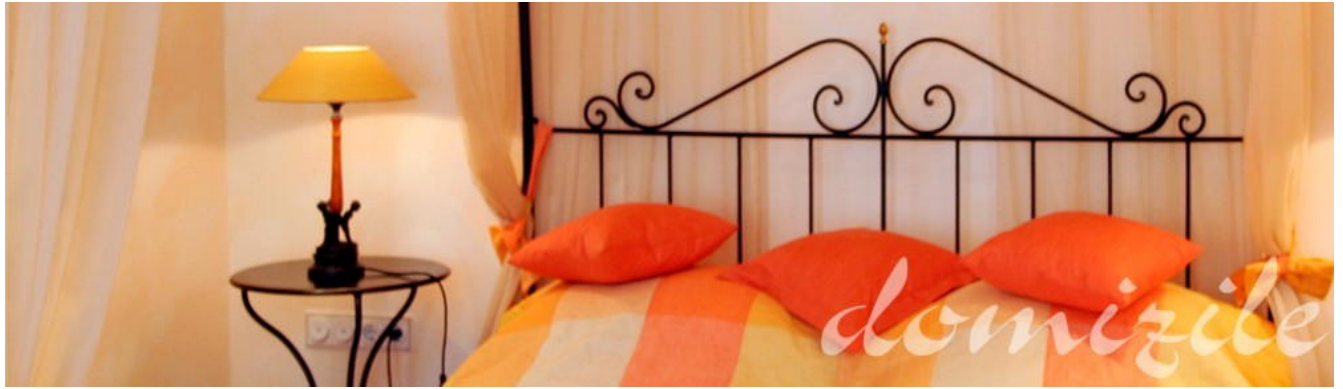

Landhaus Chiemsee

Deutschland - Oberbayern - Chiemsee - Breitbrunn

22.12.11 - 07.01.12	360,00
07.01.12 - 31.03.12	290,00
31.03.12 - 14.04.12	360,00
14.04.12 - 01.07.12	290,00
01.07.12 - 01.10.12	360,00
01.10.12 - 22.12.12	260,00

Deutschland

Domizile Reisen bietet seinen Kunden: – mehr als 20-jährige Erfahrung in der Vermietung von ausgesuchten Feriendomizilen – persönliche Auswahl und regelmäßige Kontrolle der Feriendomizile – Sicherheitsschein gemäß § 651 BGB – Vertrag nach Deutschem Reiserecht