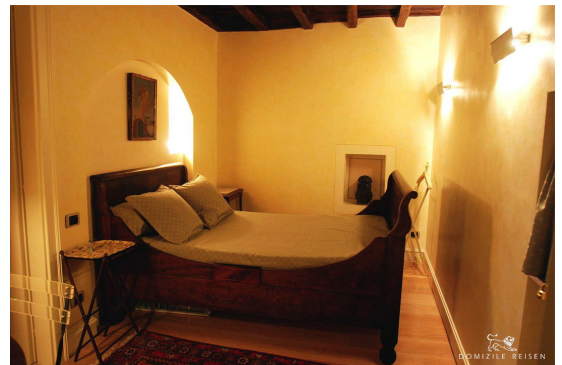

DOMIZILE REISEN

+49 (0) 89 833084

Apartment Panetteria ITALIEN | ROM

> Fotogalerie

Domizile Reisen bietet seinen Kunden: – 30-jährige Erfahrung in der Vermietung von ausgesuchten Feriendomizilen – persönliche Auswahl und regelmäßige Kontrolle der Feriendomizile – Sicherungsschein gemäß § 651 BGB – Vertrag nach Deutschem Reiserecht
Ammerseestraße 18 – 82131 Gauting – Telefon 0 89. 83 30 84 – info@domizile.de – www.domizile.de