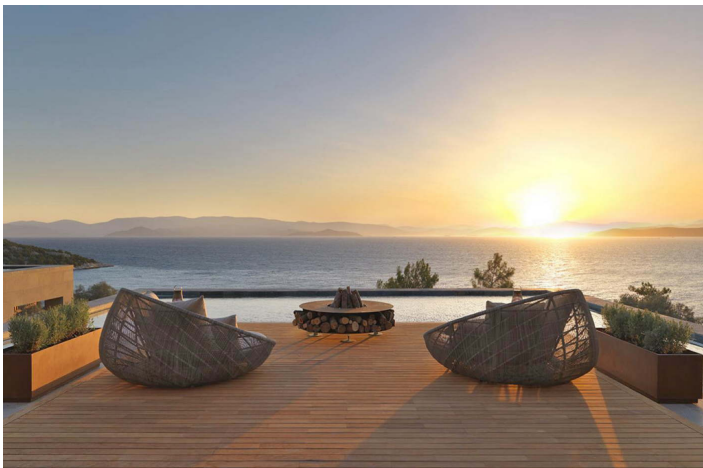

MELISSA VILLA