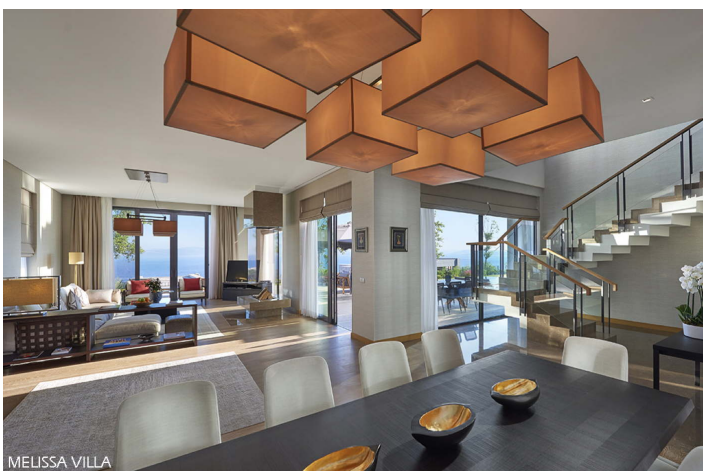

MANDARIN VILLA

MELISSA VILLA