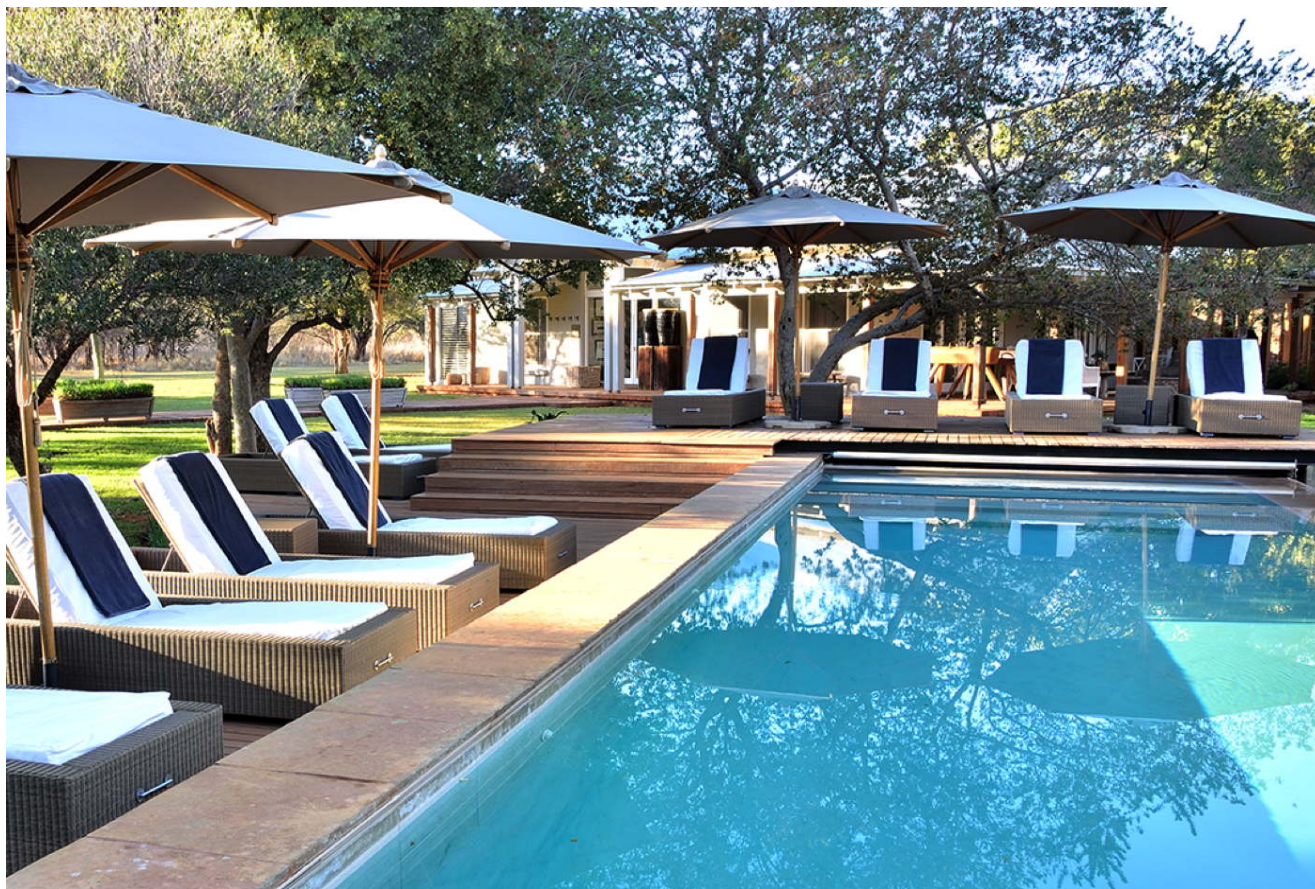

DOMIZILE REISEN®

MORUKURU FARM HOUSE

Südafrika | Madikwe Wildreservat

Ideale Villa für Eltern mit Kindern und Safari Begeisterte im Malaria freien Madikwe Wildreservat

10 Personen | 5 Schlafzimmer | ab 2.380 bis 8.980 EUR / Tag

4 bis 10 Personen – 945 qm – privater Pool (15 x 4 m) – Garten – Kamin – Bar – W-LAN – Klimaanlage – Privatparkplatz – täglicher Service – privater Koch, Butler und Guide – private Safaris im Preis inklusive – Massage gegen Gebühr

Erdgeschoss: 1 Wohnzimmer (16 qm) – 1 Essbereich – 1 Bar – 5 große Doppel- oder Zweibettzimmer mit je Bad mit Wanne/Dusche/WC en-suite und Zugang zur Terrasse – 1 Gäste-WC – 1 Küche – Terrasse

Das private, sehr persönlich geführte Boutique-Resort Morukuru Family Lodge besteht aus drei luxuriösen Villen: Owner's House, Farm House und River House. Das rustikal-schicke Farm House für zehn Personen liegt direkt am großen Pool, umgeben von weitläufigen Grünflächen des komplett umzäunten Grundstücks. Dank der günstigen Lage des Anwesens auf einer leichten Anhöhe inmitten des Reservats haben Gäste einen Blick auf das Tal und somit die Möglichkeit vom Haus aus das wahre Buschleben zu beobachten. Der Einrichtungsstil der preisgekrönten südafrikanischen Innendesignerin Sumari Kriege kann als „unprätentiöser Schick“ bezeichnet werden. Warme Naturfarben und traditionelles Kunsthandwerk sorgen für eine unvergleichliche Atmosphäre. Fünf sehr große, gleichwertige Schlafzimmer sind durch überdachte Gehwege mit dem Wohnbereich verbunden. Das